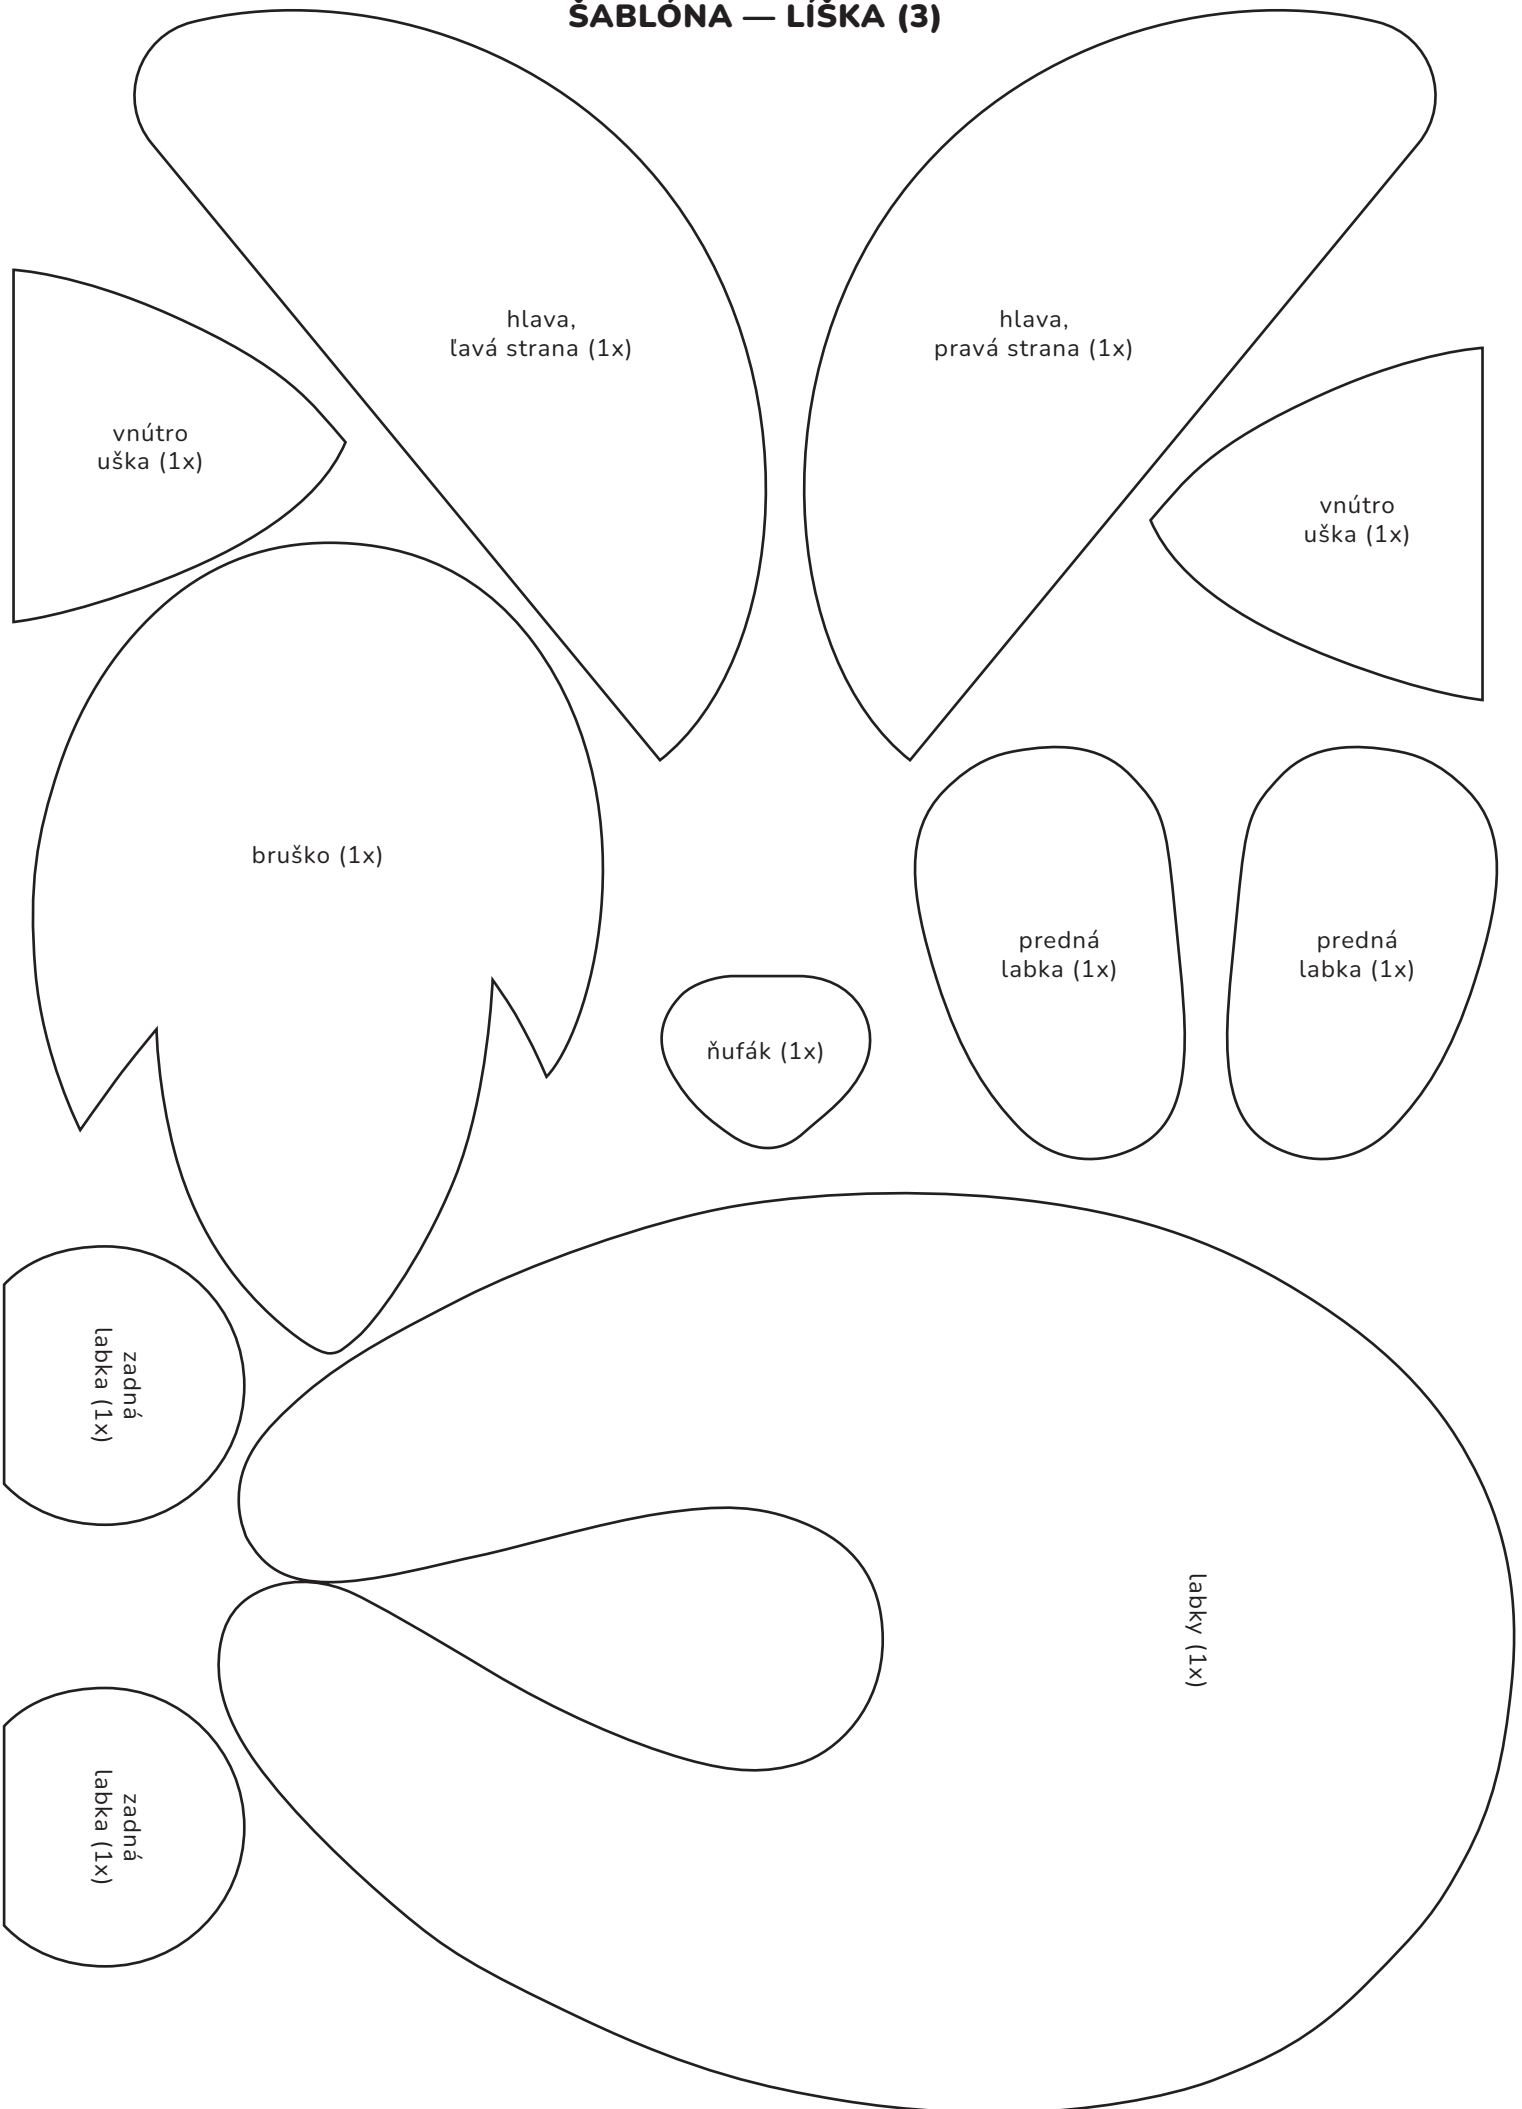

ŠABLÓNA — LIŠKA (1)

predná / zadná časť (2x)

ŠABLÓNA — LIŠKA (2)

hlava (1x, voliteľný diel)

špička
chvosta (2x)

chvost (2x)

ŠABLÓNA — LÍŠKA (3)

ŠABLÓNA — LIŠKA (4)

vizualizácia ušitej líšky
(mierka 1 : 2)

podstavec (1x)