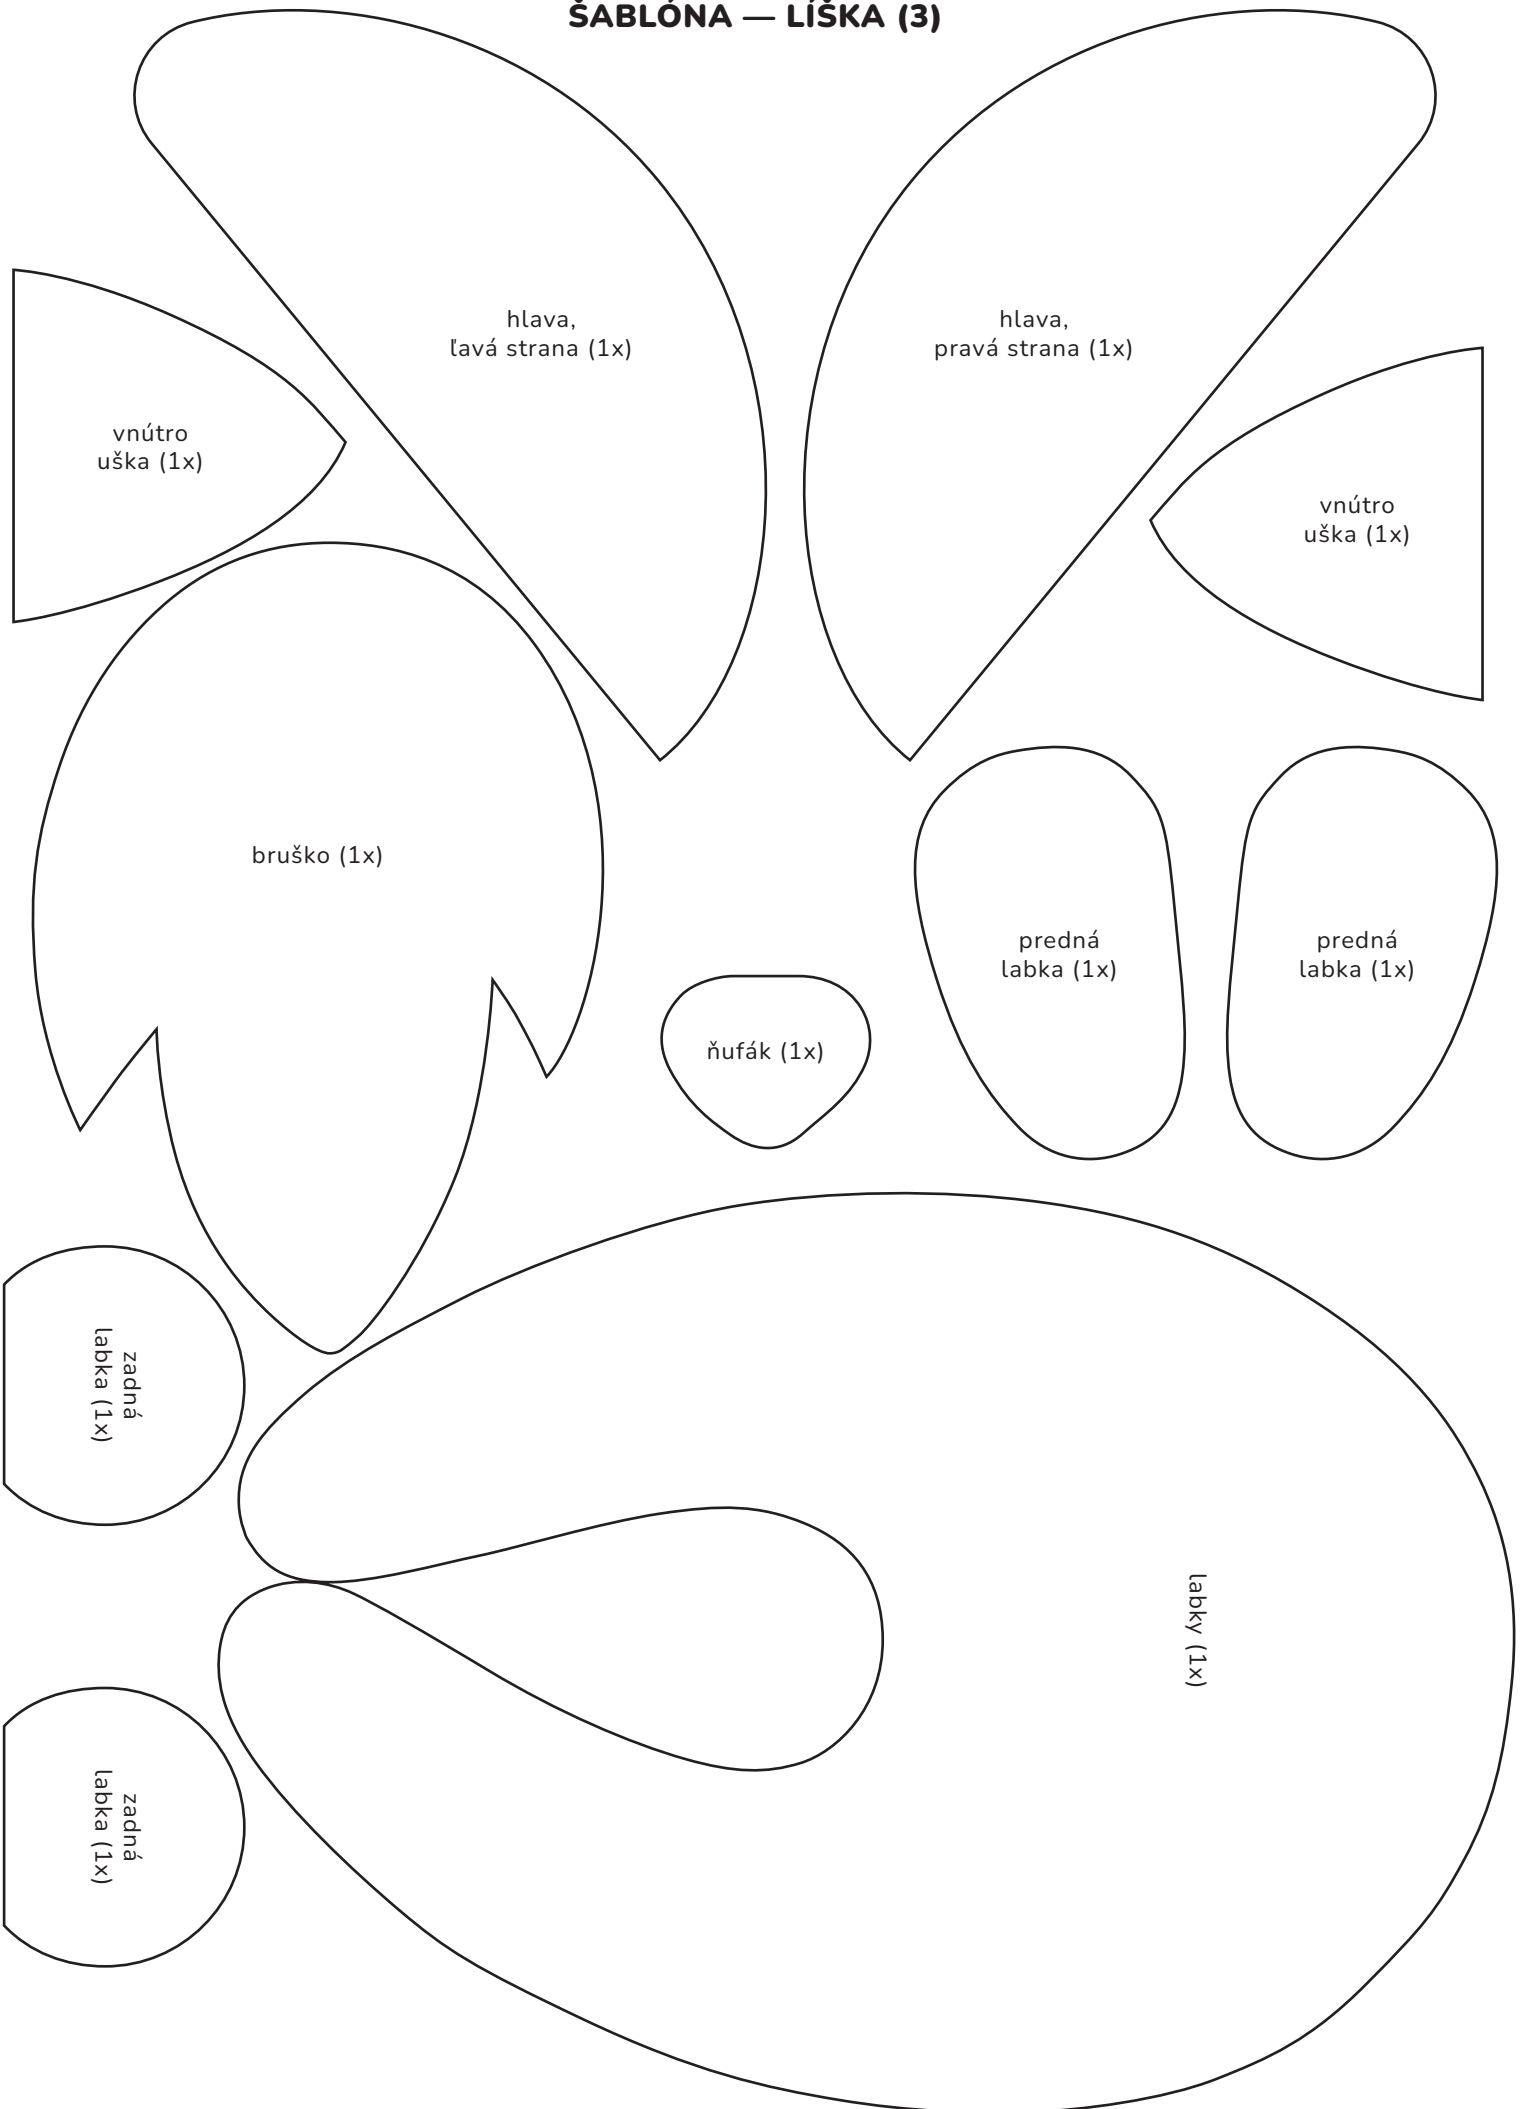

ŠABLÓNA — SOVA (1)

telo sovy
(2x)

ŠABLÓNA — SOVA (2)

hlávka (čelo)
(1x)

oko s výšivkou
(1x)

oko s výšivkou
(1x)

líce
(1x)

zobák
(1x)

líce
(1x)

tvár
(1x)

ŠABLÓNA — SOVA (3)

ŠABLÓNA — SOVA (4)

vizualizácia ušitej sovy
(zmenšená mierka)

ŠABLÓNA — LIŠKA (1)

predná / zadná časť (2x)

ŠABLÓNA — LIŠKA (2)

hlava (1x, voliteľný diel)

špička
chvosta (2x)

chvost (2x)

ŠABLÓNA — LÍŠKA (3)

ŠABLÓNA — LÍŠKA (4)

vizualizácia ušitej líšky
(mierka 1 : 2)

podstavec (1x)